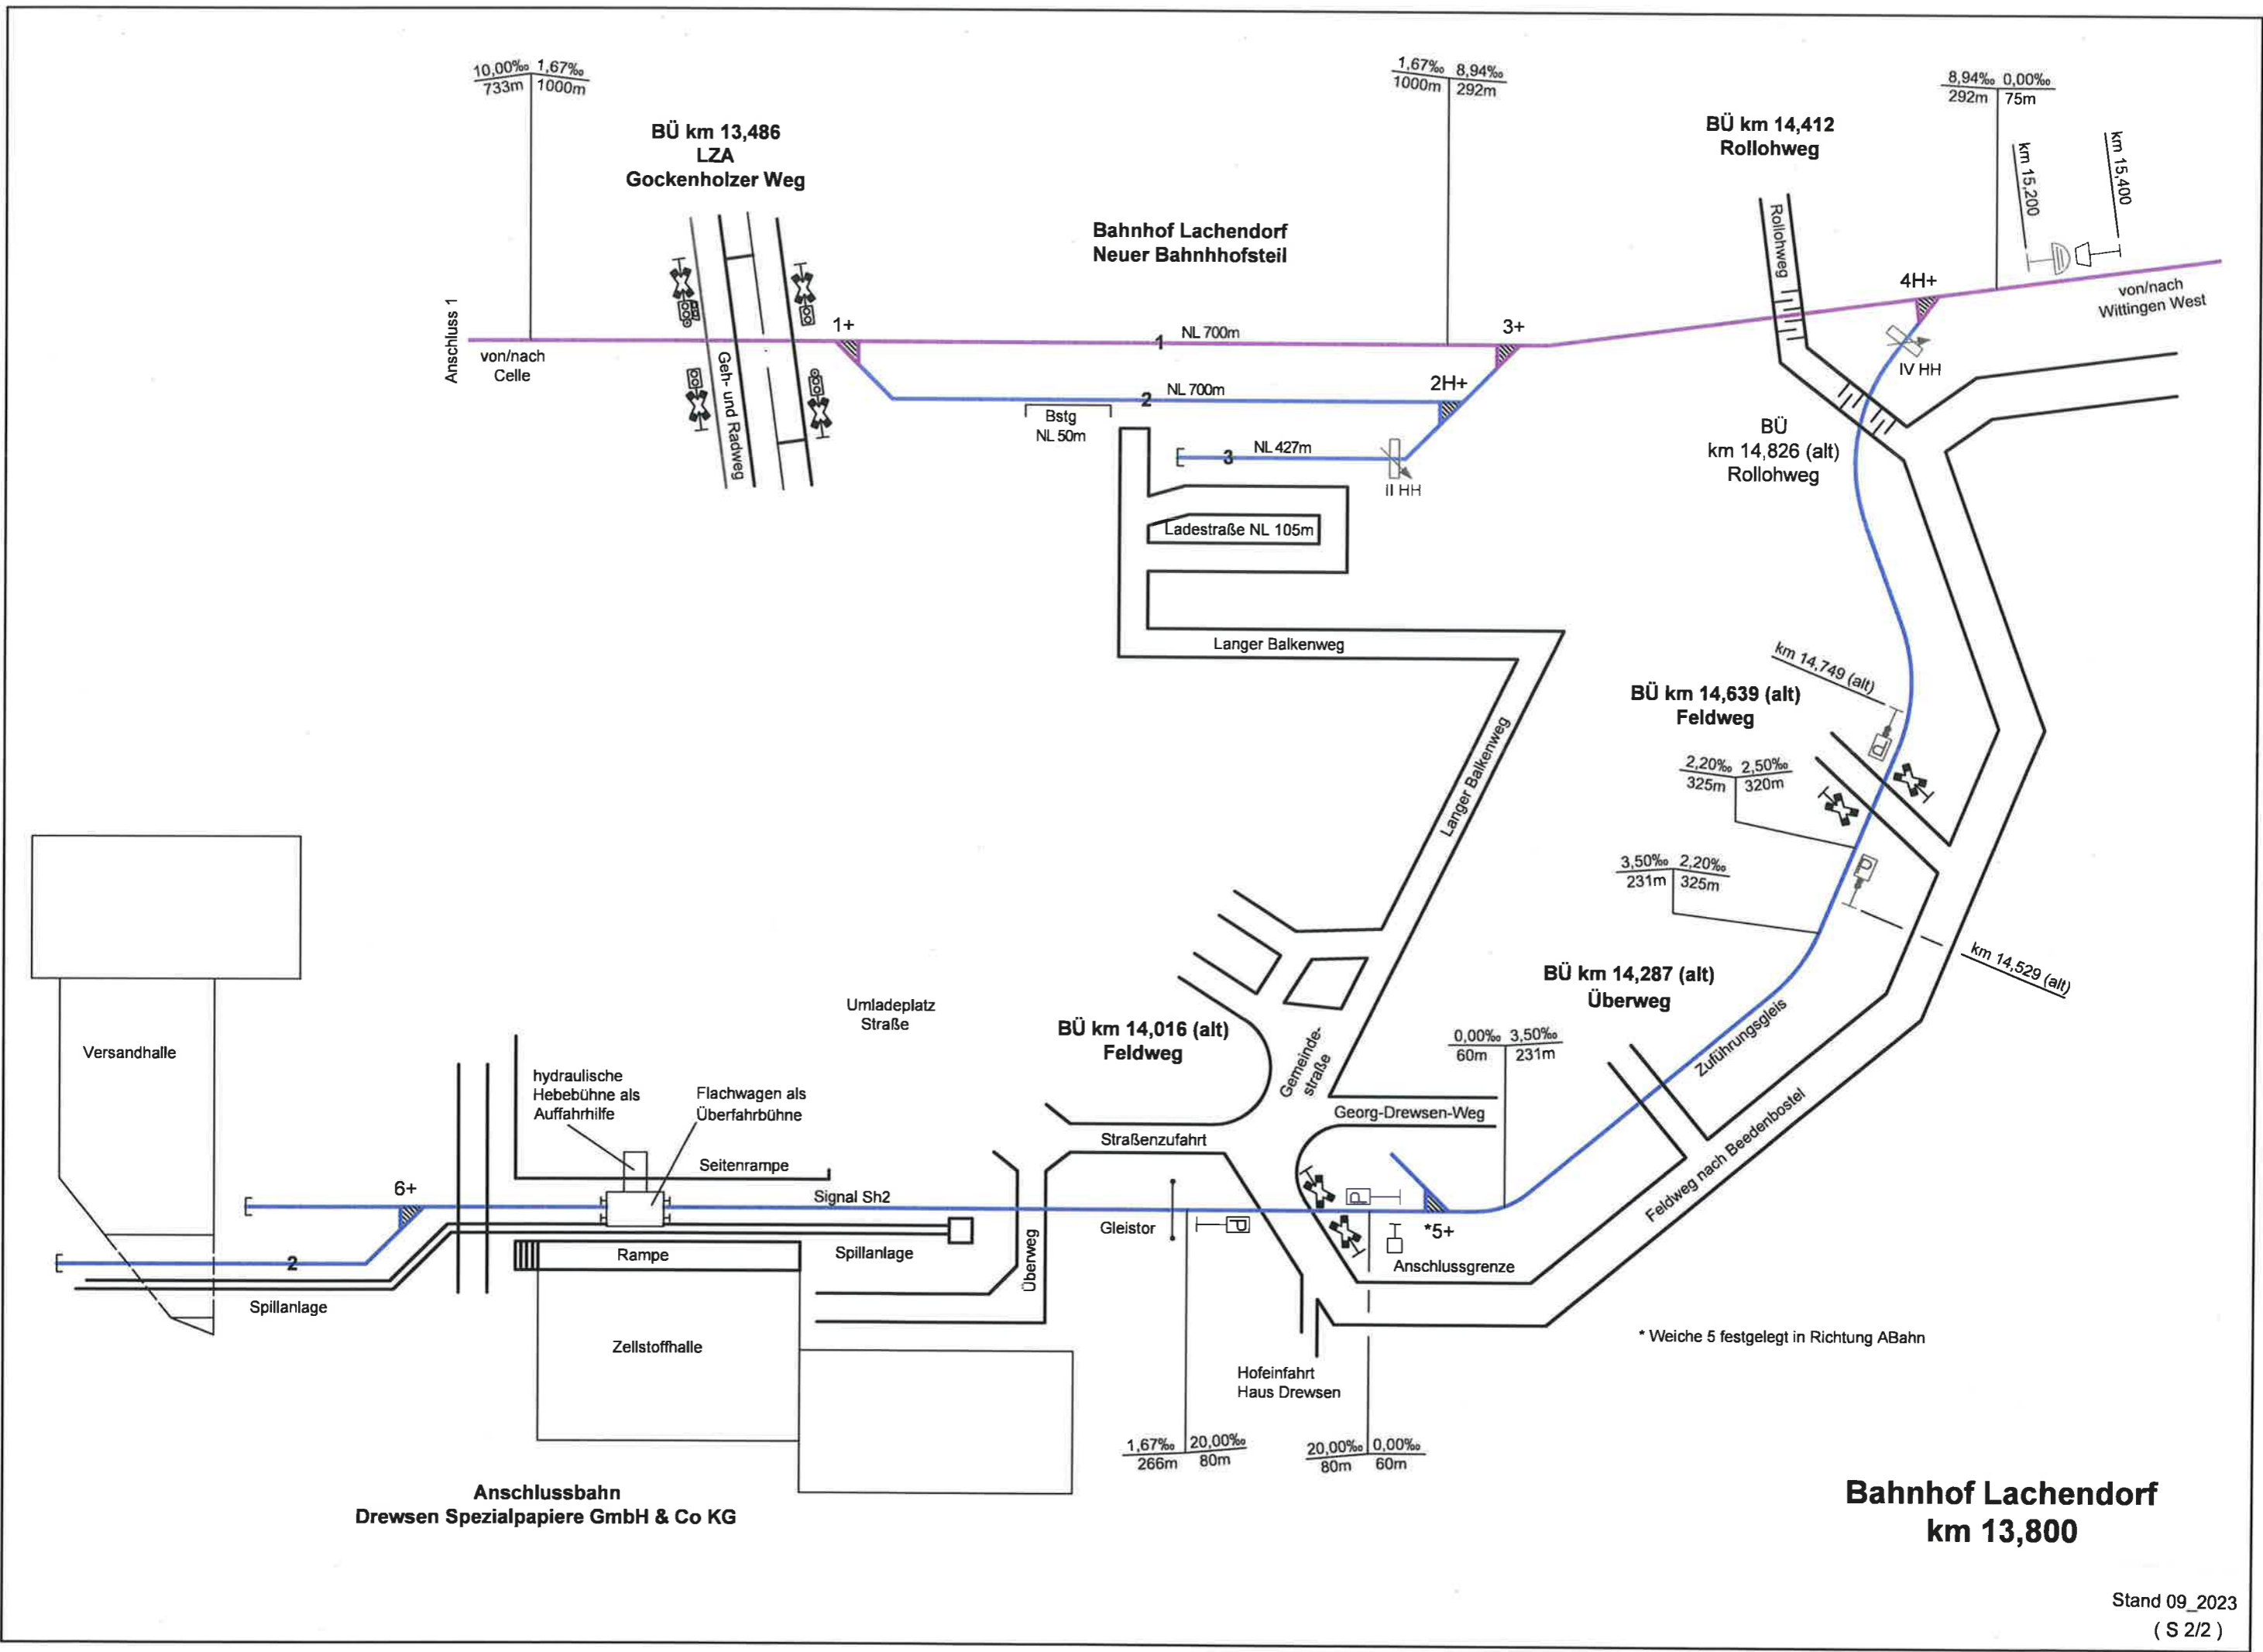

**Bahnhof Lachendorf
km 13,800**

Anschlussbahn
Drewsen Spezialpapiere GmbH & Co KG

Bahnhof Lachendorf
km 13,800